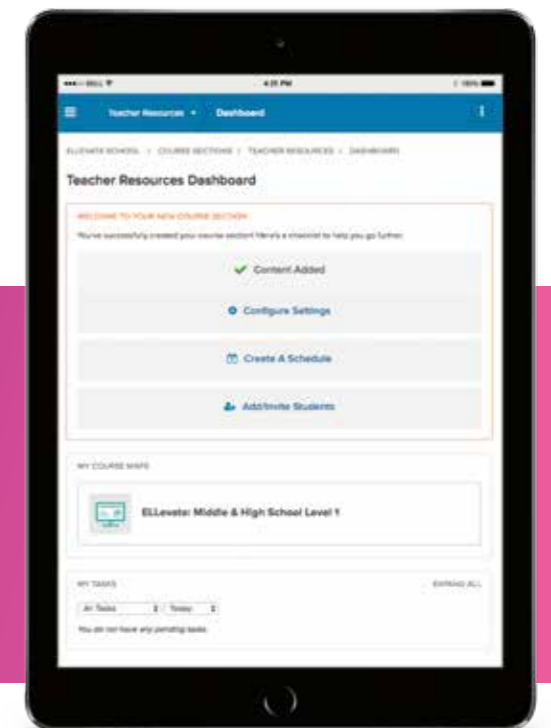

Efficient

“ 学習時間を
最大限に活用 ”

最大限に効率化された 指導

短期間で成果をあげるオンライン 学習

ELLevate English は、最先端の学習環境を色々な角度から実現します。リアルタイム採点機能により、グループや個人の習熟度を瞬時に把握できます。実証済みの指導法とオンライン評価を融合した高機能デジタルエンジンにより、短期間で学習効果をあげます。

生徒中心

ELLevate English はモジュール方式なので、個々の生徒に最適な学習方法を提供し、学習者の能力を最大限に高めます。複数のデバイスからアクセスできるので、いつでもどこでも学習できます。

1. 個別とグループのデータを取得できる高機能アナリティクスと優れたLMS機能
2. 自動採点機能
3. 指導と学習の効率化、最適な指導方法の特定に役立つデータ解析機能
4. 時間の節約と効率化

21世紀型スキル

ELLevate English は、現代社会で不可欠なスキルやクリティカルシンキングを身に付けることができます。

- CEFTに沿った6レベル構成
- 日常生活とビジネスシーンに役立つクリティカルシンキングを採り入れたプログラム
- デジタルリテラシー向上に役立つインタラクティブツールを搭載し、デジタル社会で求められるスキルの習得をサポート
- で実際に学習した内容を使い自分を表現 Creative Zone