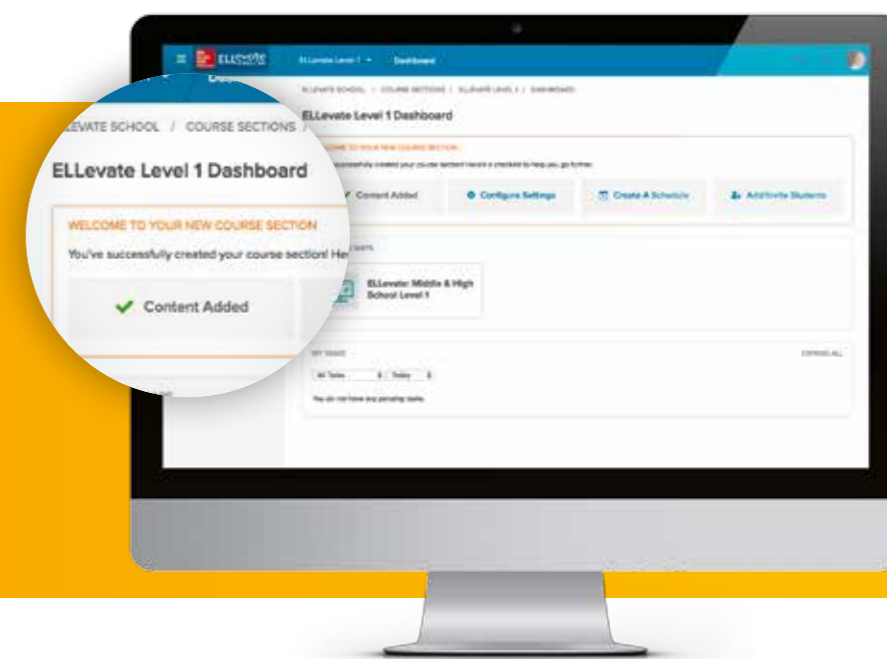

構成：

- CEFRLレベルA1~B2 に沿った構成
- クリティカルシンキング：各ユニットにある Essential Questions の答えを導くようにモジュールが形成されています。
- 各レベル 12 ユニット
- 各モジュールの毎に復習問題プロジェクト